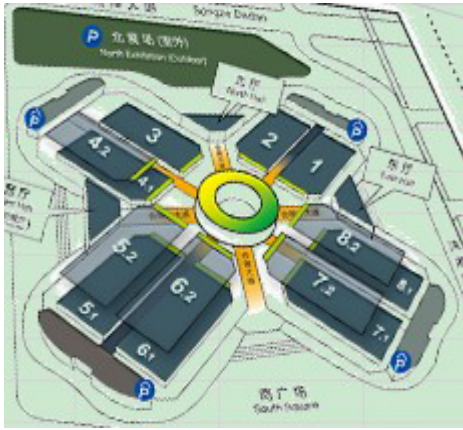

中国国際電梯展覧会

株式会社ケーエム 展示ブース：5.1号館の5180#

アクセス：

1. タクシー

虹橋空港 T1 → 会場
約 12KM で 20 分程度

2. 地下鉄：

2 号線で徐涇東駅下車
6 号出口より会場西門まで徒歩 8 分

国家会展中心 5.1 号館平面図